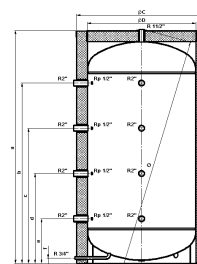

TESY PROFI LINE

Модел	Арт. Номер	Описание	Цена
БУФЕРИ ЗА НИСКО НАЛЯГАНЕ - ПОДОВ МОНТАЖ			
V 200 60 F40 P4	3121	200 литра буфер за системи до 4 bar.	559.00 лв
V 300 65 F41 P4	3122	300 литра буфер за системи до 4 bar.	699.00 лв
V 500 75 F42 P4	3123	500 литра буфер за системи до 4 bar.	899.00 лв
V 800 99 F43 P4	3124	800 литра буфер за системи до 4 bar.	1 390.00 лв
V 1000 105 F44 P4	3125	1000 литра буфер за системи до 4 bar.	1 590.00 лв
V 1500 120 F45 P4	3126	1500 литра буфер за системи до 4 bar.	1 899.00 лв
V 2000 130 F46 P4	3127	2000 литра буфер за системи до 4 bar.	2 099.00 лв

АКСЕСОАРИ ЗА ВОБ - 200 ДО 500 ЛИТРА

ЕЛ. КОМПЛЕКТ 3 KW	3521	Пълен комплект за монтаж на нагревател, монофазен, тип "Plug & Play"		69.00 лв
ЕЛ. КОМПЛЕКТ 3 KW	3535	Пълен комплект за монтаж на нагревател, трифазен, изнесен терморегулатор с включен капак за фланец		119.00 лв
ЕЛ. КОМПЛЕКТ 4,5 KW	3522	Пълен комплект за монтаж на нагревател, трифазен, изнесен терморегулатор с включен капак за фланец		129.00 лв
ЕЛ. КОМПЛЕКТ 6 KW	3523	Пълен комплект за монтаж на нагревател, трифазен, изнесен терморегулатор с включен капак за фланец		139.00 лв

Цените са с включен ДДС