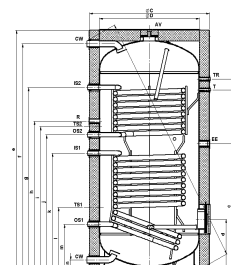

БОЙЛЕРИ С ДВЕ СЕРПЕНТИНИ - ПОДОВ МОНТАЖ

EV7/5S2 200 60 F40 TP2	3221	200 литра бойлер с две серпентини, емайлиран	779.00 лв
EV10/7S2 300 65 F41 TP2	3222	300 литра бойлер с две серпентини, емайлиран	1 199.00 лв
EV15/7S2 500 75 F42 TP2	3223	500 литра бойлер с две серпентини, емайлиран	1 599.00 лв
EV12/9S2 800 99 F43 TP2	3224	800 литра бойлер с две серпентини, емайлиран	2 650.00 лв
EV13/7S2 1000 105 F44 TP2	3225	1000 литра бойлер с две серпентини, емайлиран	2 990.00 лв
EV 12/8 S2 1500 120 F45 TP 2	3226	1500 литра бойлер с две серпентини, емайлиран	4 399.00 лв
EV 15/9 S2 2000 130 F46 TP 2	3227	2000 литра бойлер с две серпентини, емайлиран	6 399.00 лв