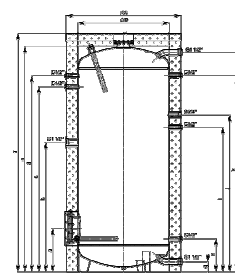

TESY PROFI LINE

Модел	Арт. Номер	Описание	Цена
GCV7/4S2 150 45 20 A03 TSRP	3305	150 литра, площ на серпентините 0,8 кв., 2кВ ел. част, десен монтаж	499.00 лв
GCV7/4S2L 150 45 20 A03 TSRP	3306	150 литра, площ на серпентините 0,8 кв., 2кВ ел. част, ляв монтаж	499.00 лв

БУФЕРИ ЗА ВИСОКО НАЛЯГАНЕ - ПОДОВ МОНТАЖ

EV 200 60 F40 TP3	3101	200 литра буфер за санитарна вода, емайлиран	629.00 лв
EV 300 65 F41 TP3	3102	300 литра буфер за санитарна вода, емайлиран	1 079.00 лв
EV 500 75 F42 TP3	3103	500 литра буфер за санитарна вода, емайлиран	1 299.00 лв
EV 800 99 F43 TP3	3104	800 литра буфер за санитарна вода, емайлиран	2 090.00 лв
EV 1000 105 F44 TP3	3105	1000 литра буфер за санитарна вода, емайлиран	2 190.00 лв
EV 1500 120 F45 TP2	3106	1500 литра буфер за санитарна вода, емайлиран	3 699.00 лв
EV 2000 130 F46 TP2	3107	2000 литра буфер за санитарна вода, емайлиран	5 499.00 лв