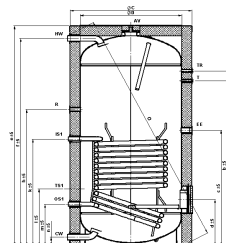

TESY PROFI LINE

Модел	Арт. Номер	Описание	Цена
EV12S 800 99 F43 TP	3204	800 литра бойлер с една серпентина, емайлиран	2 140.00 лв
EV13S 1000 105 F44 TP	3205	1000 литра бойлер с една серпентина, емайлиран	2 650.00 лв
EV 12S 1500 120 F45 TP	3206	1500 литра бойлер с една серпентина, емайлиран	4 199.00 лв
EV 15S 2000 130 F46 TP	3207	2000 литра бойлер с една серпентина, емайлиран	5 999.00 лв